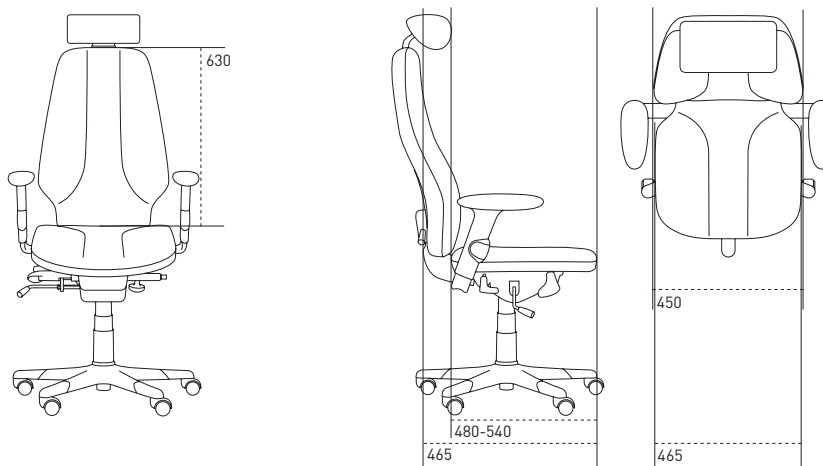

STOLMODEL	LOGIC 3	LOGIC 4
Sittedybde	460-520 mm	480-540 mm
Dybde på sitteputen	455 mm	465 mm
Bredde på sitteputen	480 mm	465 mm
Sittehøyde	420-540 mm	420-540 mm
Vinkling på sitteputen	+7°-15°	+7°-15°
Korsryggstøttens høyde over sitteputen	165-265 mm	195-275 mm
Ryggstøttens høyde	465 mm	630 mm
Ryggstøttens høyde over sitteputen	165-240 mm	170-245 mm
Ryggstøttens bredde	410 mm	450 mm
Maks. vinkling rygg	27°	27°
Armlenets høyde over sitteputen	240-320 mm	240-320 mm
Fri avstand mellom armlenene	360-505 mm	360-505 mm
Kryssets diameter	660 mm	660 mm

Produktene utforming og spesifikasjoner videreutvikles fortløpende, og angivelsene ovenfor må ikke oppfattes som endelige.