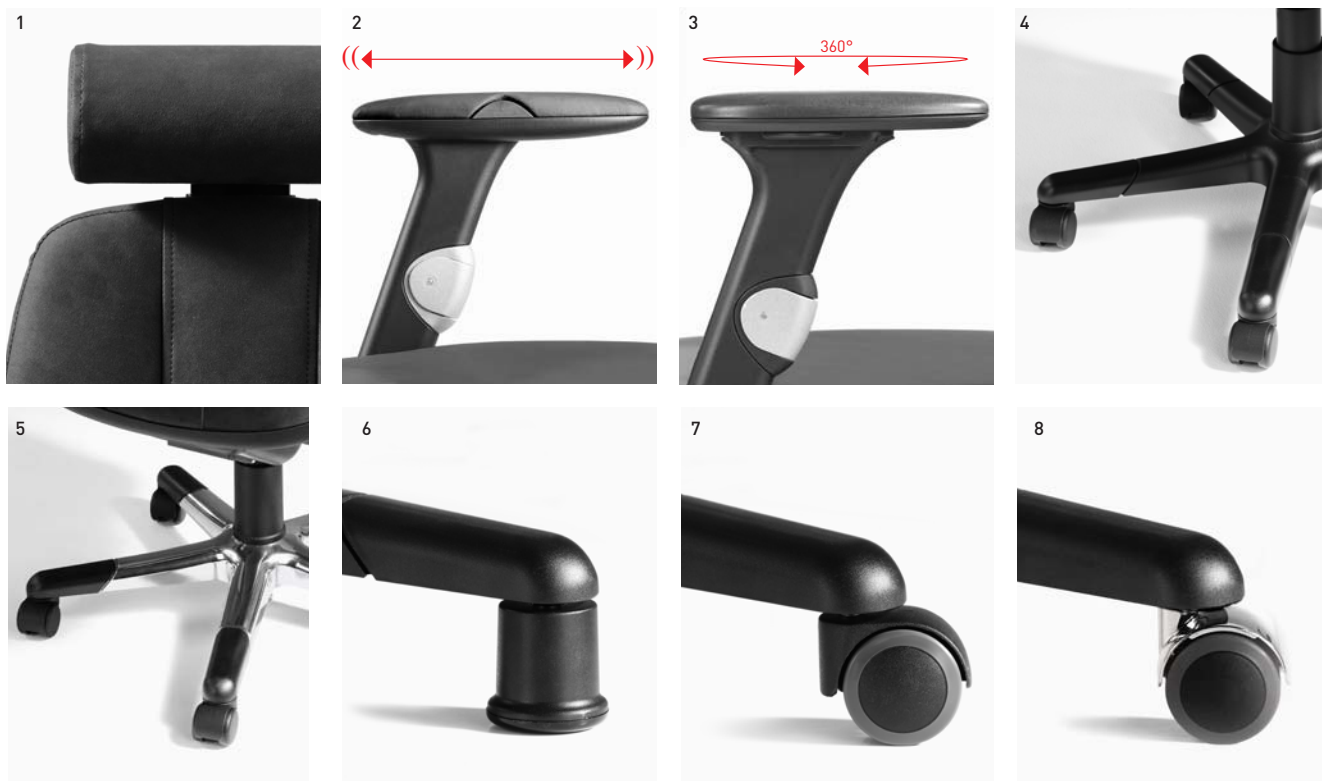

Tilleggs- utstyr

RH LOGIC

For fleksibilitetens skyld har RH Logic et rikholdig utvalg av tilleggsutstyr. Og selvsagt kan du kjøpe stolen i basisutførelse for deretter å komplettere den med tilleggsutstyr etter ønske.

1. 1 Nakkestøtte
2. 2 Armlene 8E (høyde, dybde, bredde)
3. 3 Armlene 8S (høyde, bredde, dreibart)
4. 4 Fotkryss 5K, svartlakkert aluminium

1. 5 Fotkryss 5J, blankpolert aluminium
2. 6 Glideknapp 7K
3. 7 Hjul 7H for harde gulv
4. 8 Hjul 7G låses ved belastning

Gasslift for forskjellige høyder
Standard, ca. 420–540 mm
4FL, ca. 410–490 mm
4FH, ca. 490–610 mm (RH Logic 3)
4FH, ca. 485–610 mm (RH Logic 4)