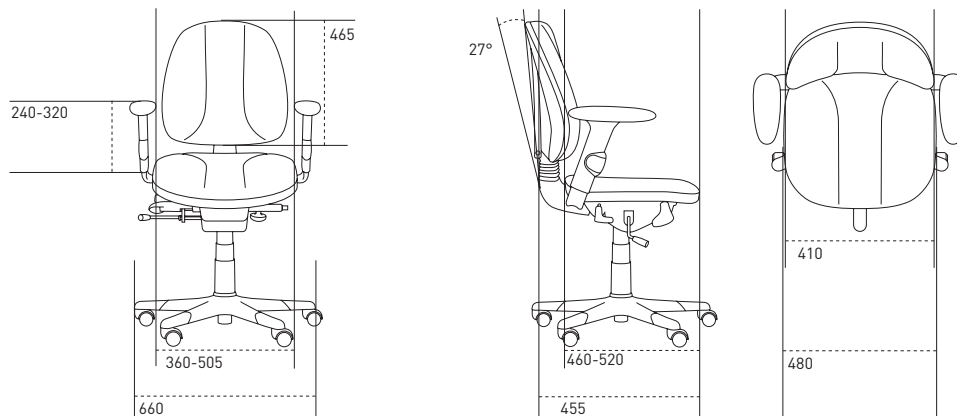

RH Logic 3

Alle mål i mm

RH Logic 4

Alle mål i mm